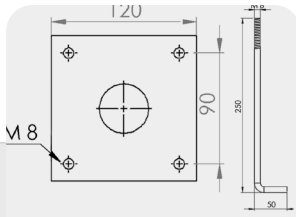

W:67 H:75 L:238mm

گوبو پروژکتور

پایه چراغ کمرشکن

پایه سلول خورشیدی

انواع تجهیزات سامانه های فتو ولتایی

Type A

Type B

Type C