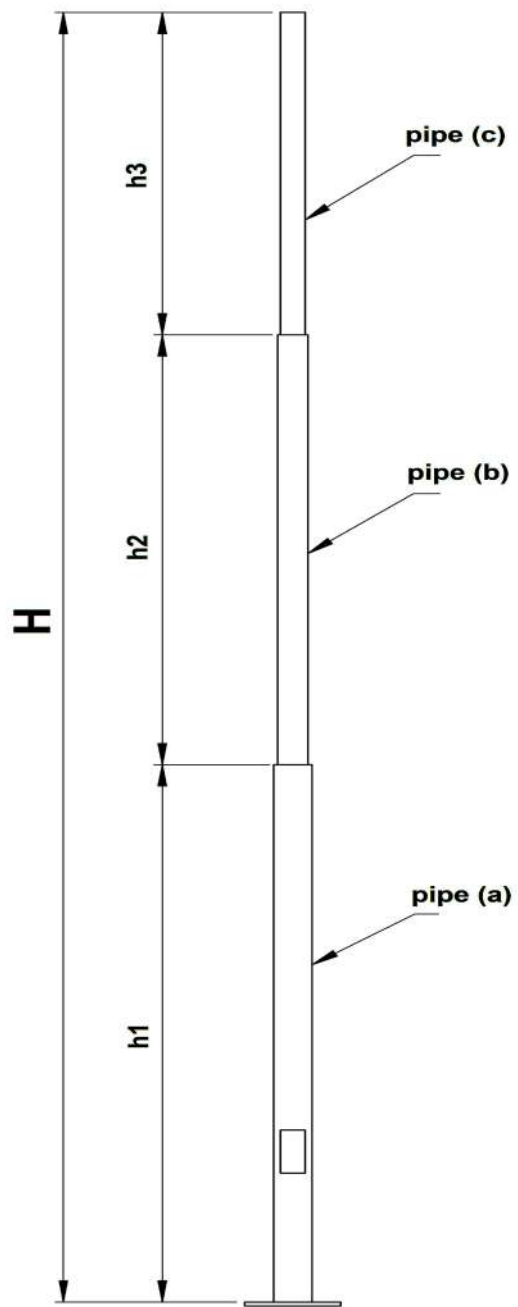

code	H(mm)	Pipe (a)	Pipe (b)	Pipe (c)	h1(mm)	h2(mm)	h3(mm)	Base plate
Np-slb-2001	3000	3"	2"	-	1500	1500	-	Type (B)
Np-slb-2002	6000	4"	3"	-	3000	3000	-	Type (E)
Np-slb-2003	6000	4"	3"	-	3000	2000	1000	Type (E)
Np-slb-2004	7500	5"	4"	3"	3000	2500	2000	Type (E)
Np-slb-2005	9000	4"	3"	-	4000	3000	2000	Type (F)
Np-slb-2006	9000	5"	4"	3"	3000	3000	3000	Type (F)
Np-slb-2007	12000	5"	4"	-	6000	6000	-	Type (G)
Np-slb-2008	12000	6"	5"	4"	6000	3000	3000	Type (G)