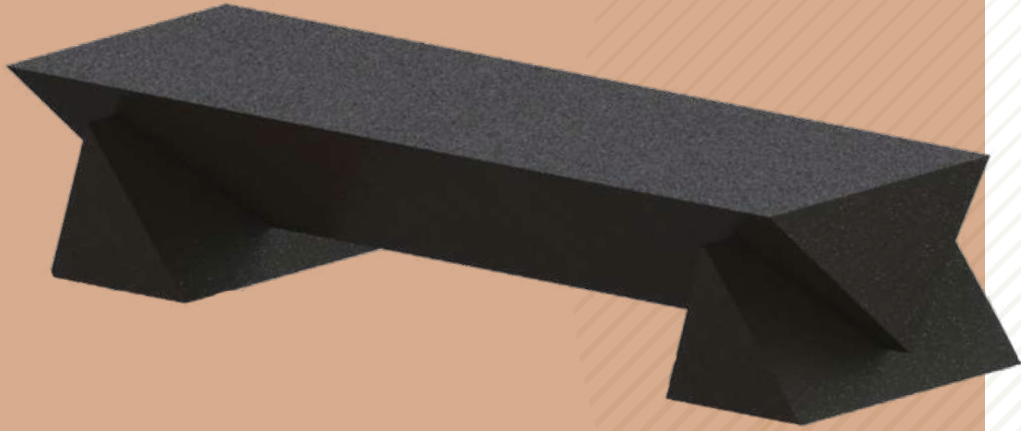

HIRAD

PRO
URBAN
FURNITURE
مبلمان شهری

پردیس
PARDIS
NP-U001
W:1700mm

آوا
AVA
NP-U003
W:1700 mm

آناهید
ANAHID
NP-U006
W:1500 mm

الین
ELIN
NP-U005
W:3000 mm

HIRAD

پردیس