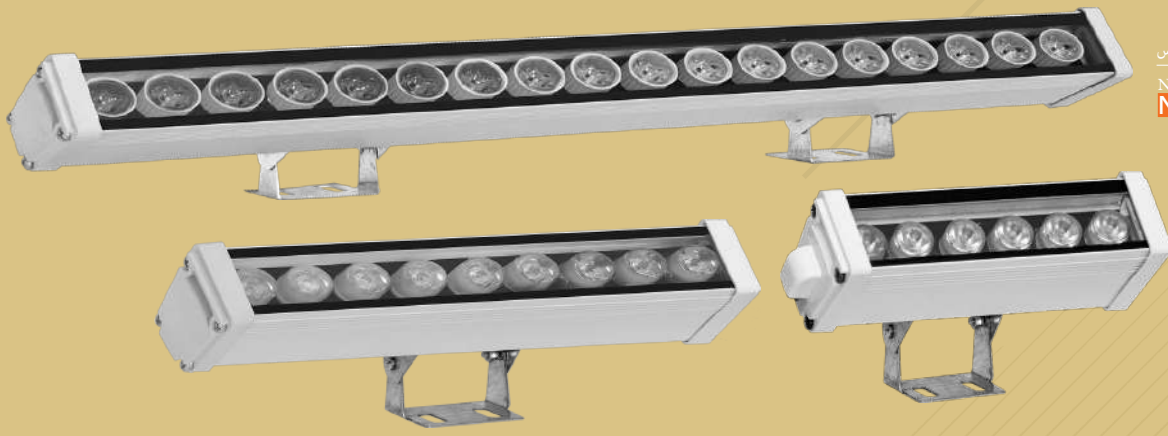

وال واشر نورپارس
NOORPARS-WW
NP-L.WN06