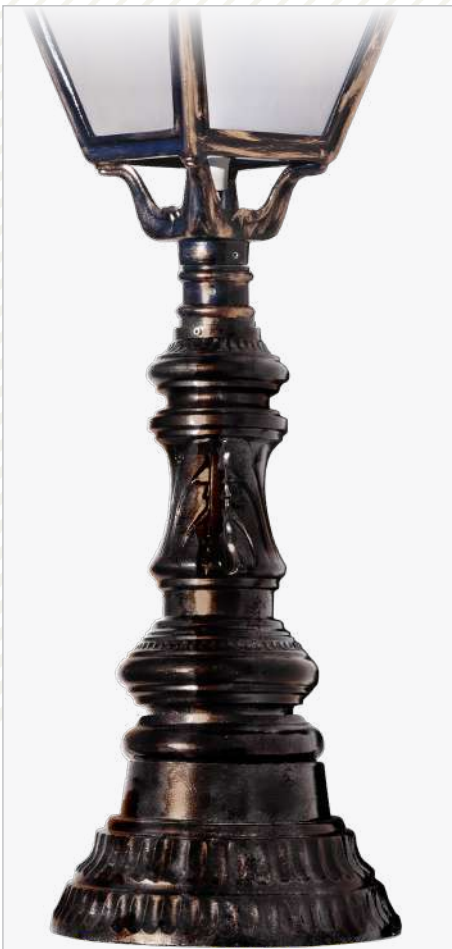

مه نور
MEHNOOR
NP-B.H002
W:390 H:1100mm
BP: TYPE P

مه نور
MEHNOOR
NP-B.H003
W:390 H:870mm
BP: TYPE P

مه نور
MEHNOOR
NP-H.H006
W:390 H:750mm

HIRAD

می شود تمامی قطعات دارای رنگ پودری الکترواستاتیک میباشد. این چراغ در ۶ مدل تک شاخه بلند چمنی بزرگ و کوچک سردری آویز و دیواری تولید می گردد. که مجهز به دریچه است و درون آن پیچ آرت و ریل فیوز قرار دارد جنس بدنه پایه و چراغ ها آلومینیوم بوده و به روش دایکست تولید . در مدل پایه چراغ چمنی به دلیل ارتفاع کم دریچه وجود ندارد.

the parts have electrostatic powder paint. The main pillar of the base is formed by an iron pipe equipped with a valve and inside it is a screw art and a fuse rail. In the basic model, there is no lawn light due to the low height of the valve.