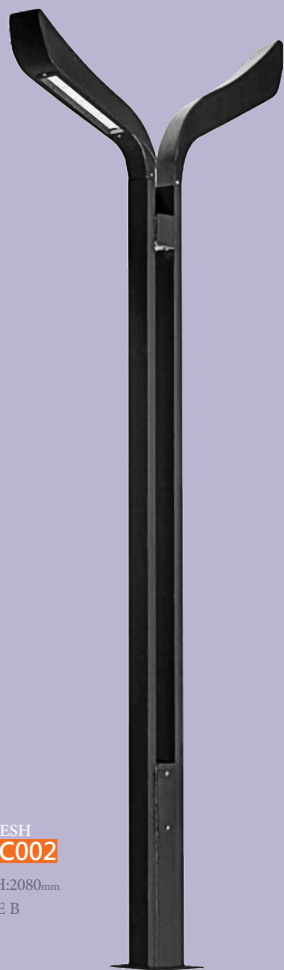

W:1300 H:3300mm
BP: TYPE B

فورلین

4LINE
NP-PF001

W:140 H:2400mm
BP: TYPE C

آفرینش

AFARINESH
NP-P.C002

W:1250 H:2080mm
BP: TYPE B

آفرینش