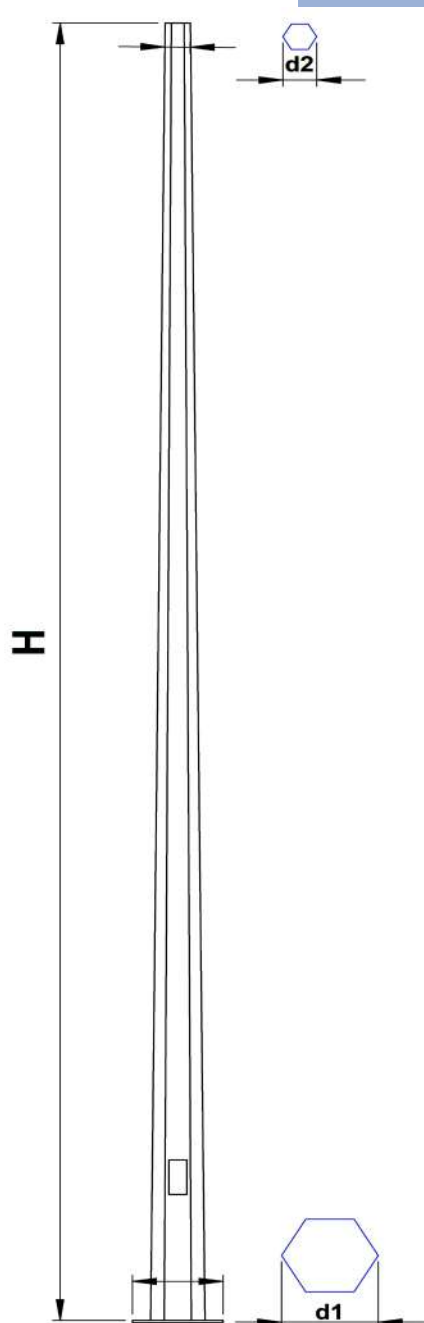

HIRAD

code	H(mm)	Thickness(mm)	d1(mm)	d2(mm)	Base plate
Np-slb-1001	2800	2	140	60	Type (B)
Np-slb-1002	3000	2.5	170	60	Type (B)
Np-slb-1003	4000	3	200	100	Type (D)
Np-slb-1004	6000	3	225	100	Type (E)
Np-slb-1005	7500	3,3	225	100	Type (E)
Np-slb-1006	9000	4,3			Type (F)
Np-slb-1007	12000	4,3			Type (G)