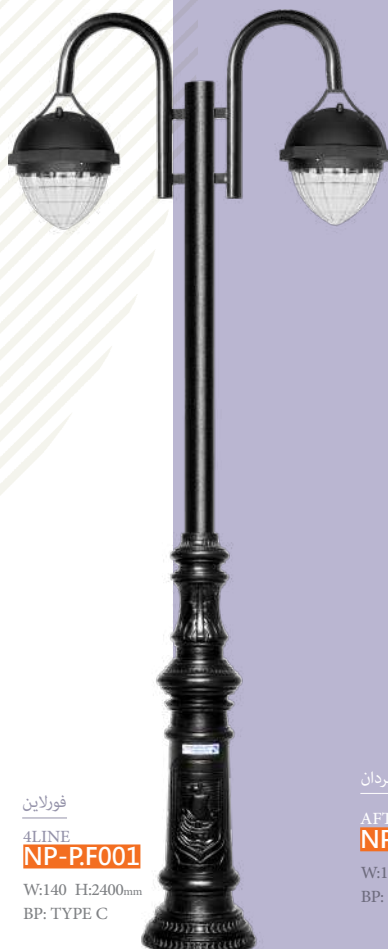

آفتابگردان

AFTABGARDAN
NP-P014

W:1000 H:3000mm
BP: TYPE B

چیکا

CHIKA
NP -P-CK

W:1800 H:4700mm
BP: TYPE E

آفتابگردان

AFTABGARDAN
NP-P016