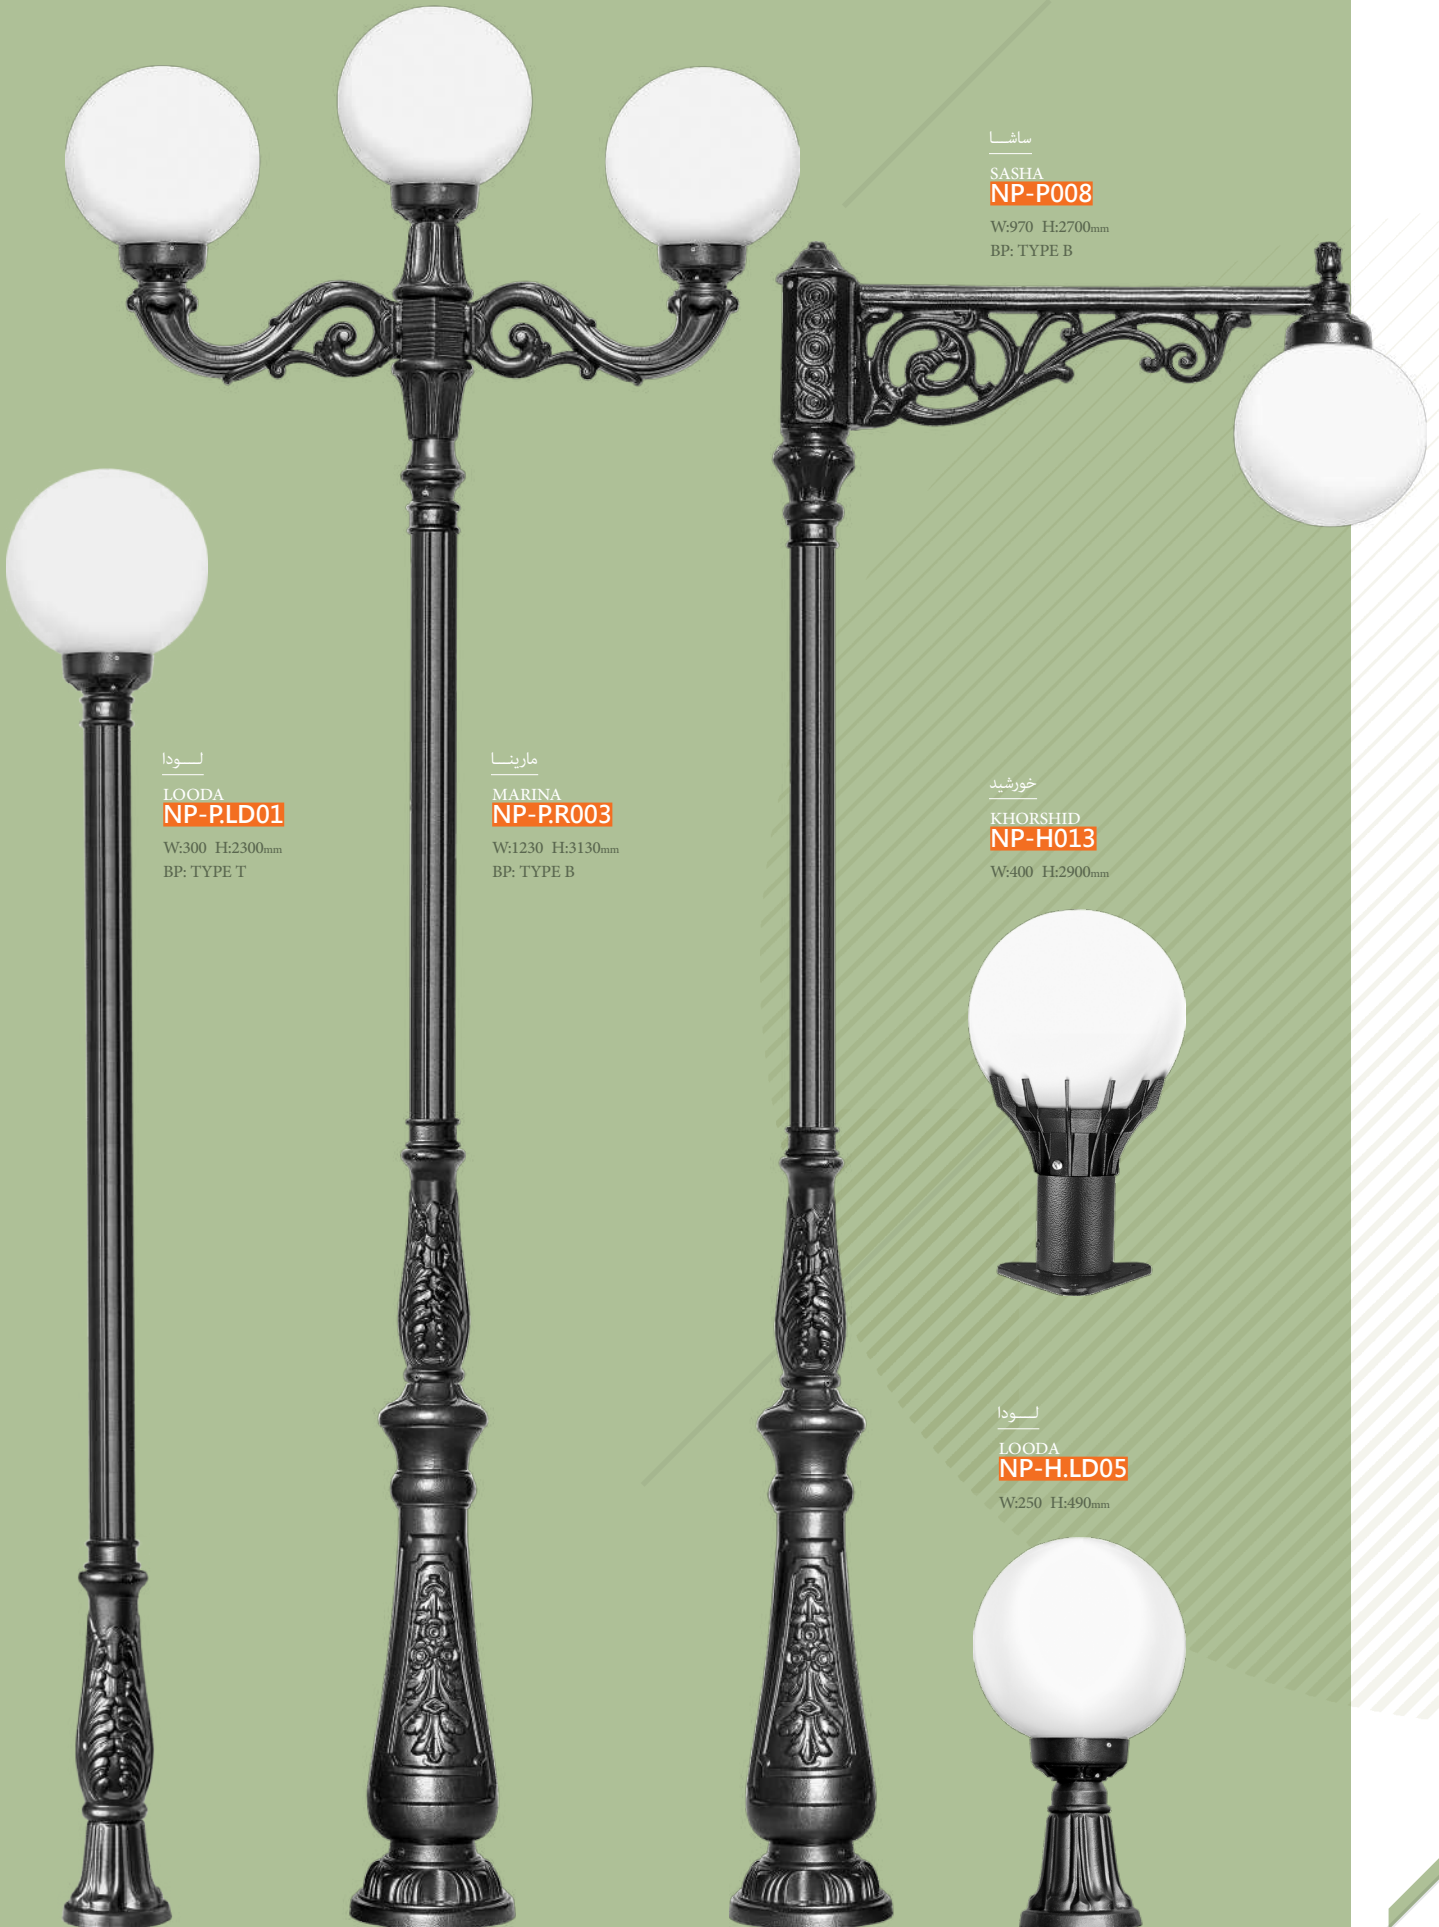

لودا

LOODA
NP-PLD01

W:300 H:2300mm
BP: TYPE T

مارينا

MARINA
NP-PR003

W:1230 H:3130mm
BP: TYPE B

ساشا

SASHA
NP-P008

W:970 H:2700mm
BP: TYPE B

خورشيد

KHORSHID
NP-H013

W:400 H:2900mm

لودا

LOODA
NP-H.LD05

W:250 H:490mm