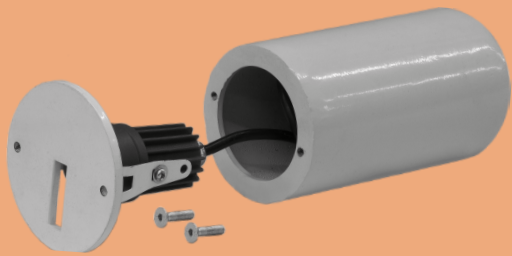

W:173 H:173mm

HIRAD

PRO
CUSTOMIZED
محصولات سفارشی

روکار پیاده رو

CS2
NP-C-CS02

W:140 H:200mm

دیواری توکار

BUILT-IN WALL
NP-C012