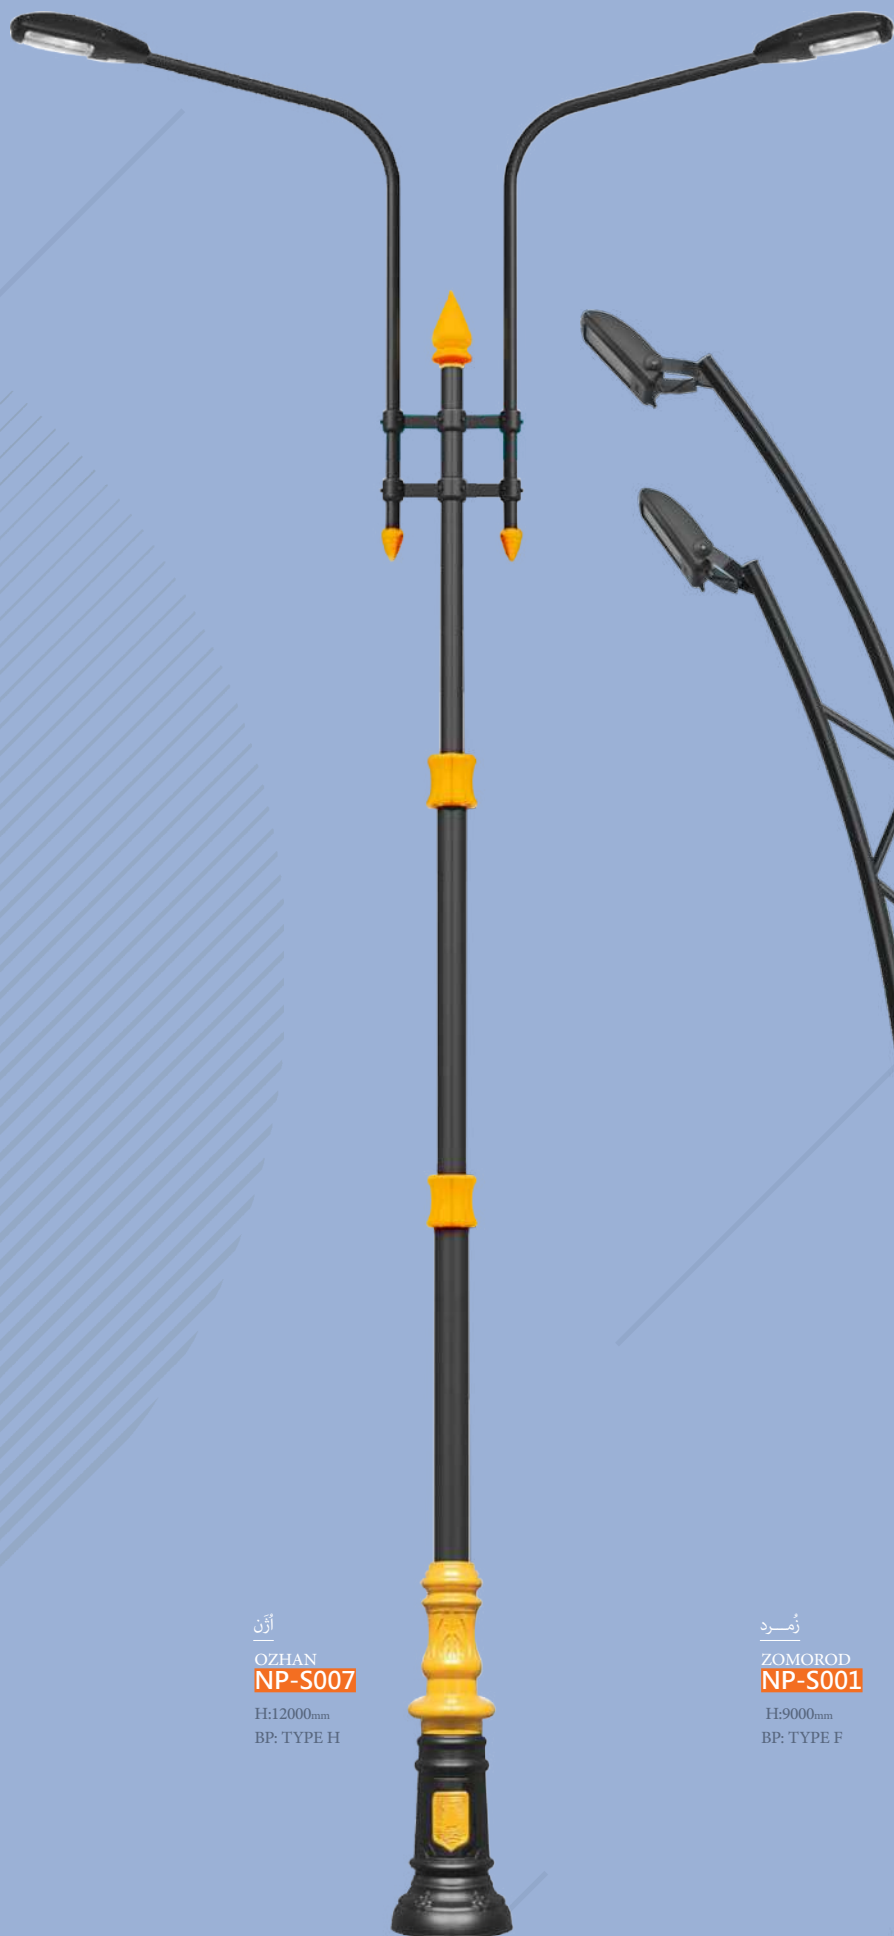

پایه چراغ خیابانی

NP -P-AR

W:2600 H:7000mm
BP: TYPE F

کمان

**KAMAN
NP-S005**

H:12000mm
BP: TYPE H

HIRAD

اَزْهَان
OZHAN
NP-S007
H:12000mm
BP: TYPE H