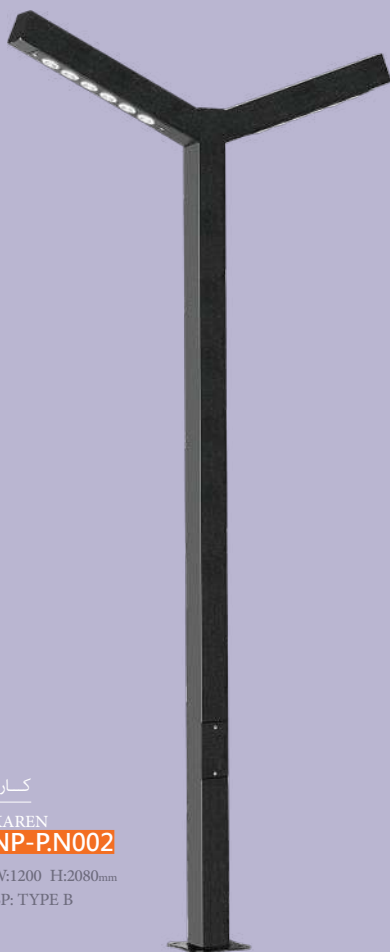

کارن

KAREN
NP-P.N002

W:1200 H:2080mm
BP: TYPE B

کارن

KAREN
NP-P.N001

W:260 H:2080mm
BP: TYPE B