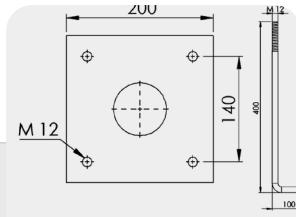

W:67 H:75 L:238mm

گوبو پروژکتور

پایه چراغ کمرشکن

پایه سلول خورشیدی

انواع تجهیزات سامانه های فتو ولتایی

Type A

Type B

Type C