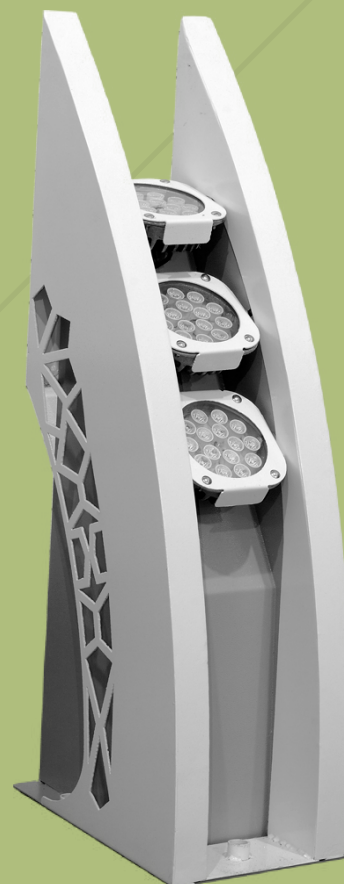

خورشید

KHORSHID

NP-B022

W:320 H:1000mm

BP: TYPE S