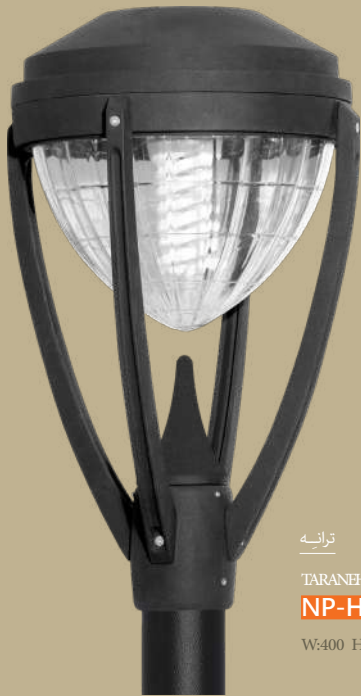

ترانه

TARANEH

NP-H007

W:400 H:650mm